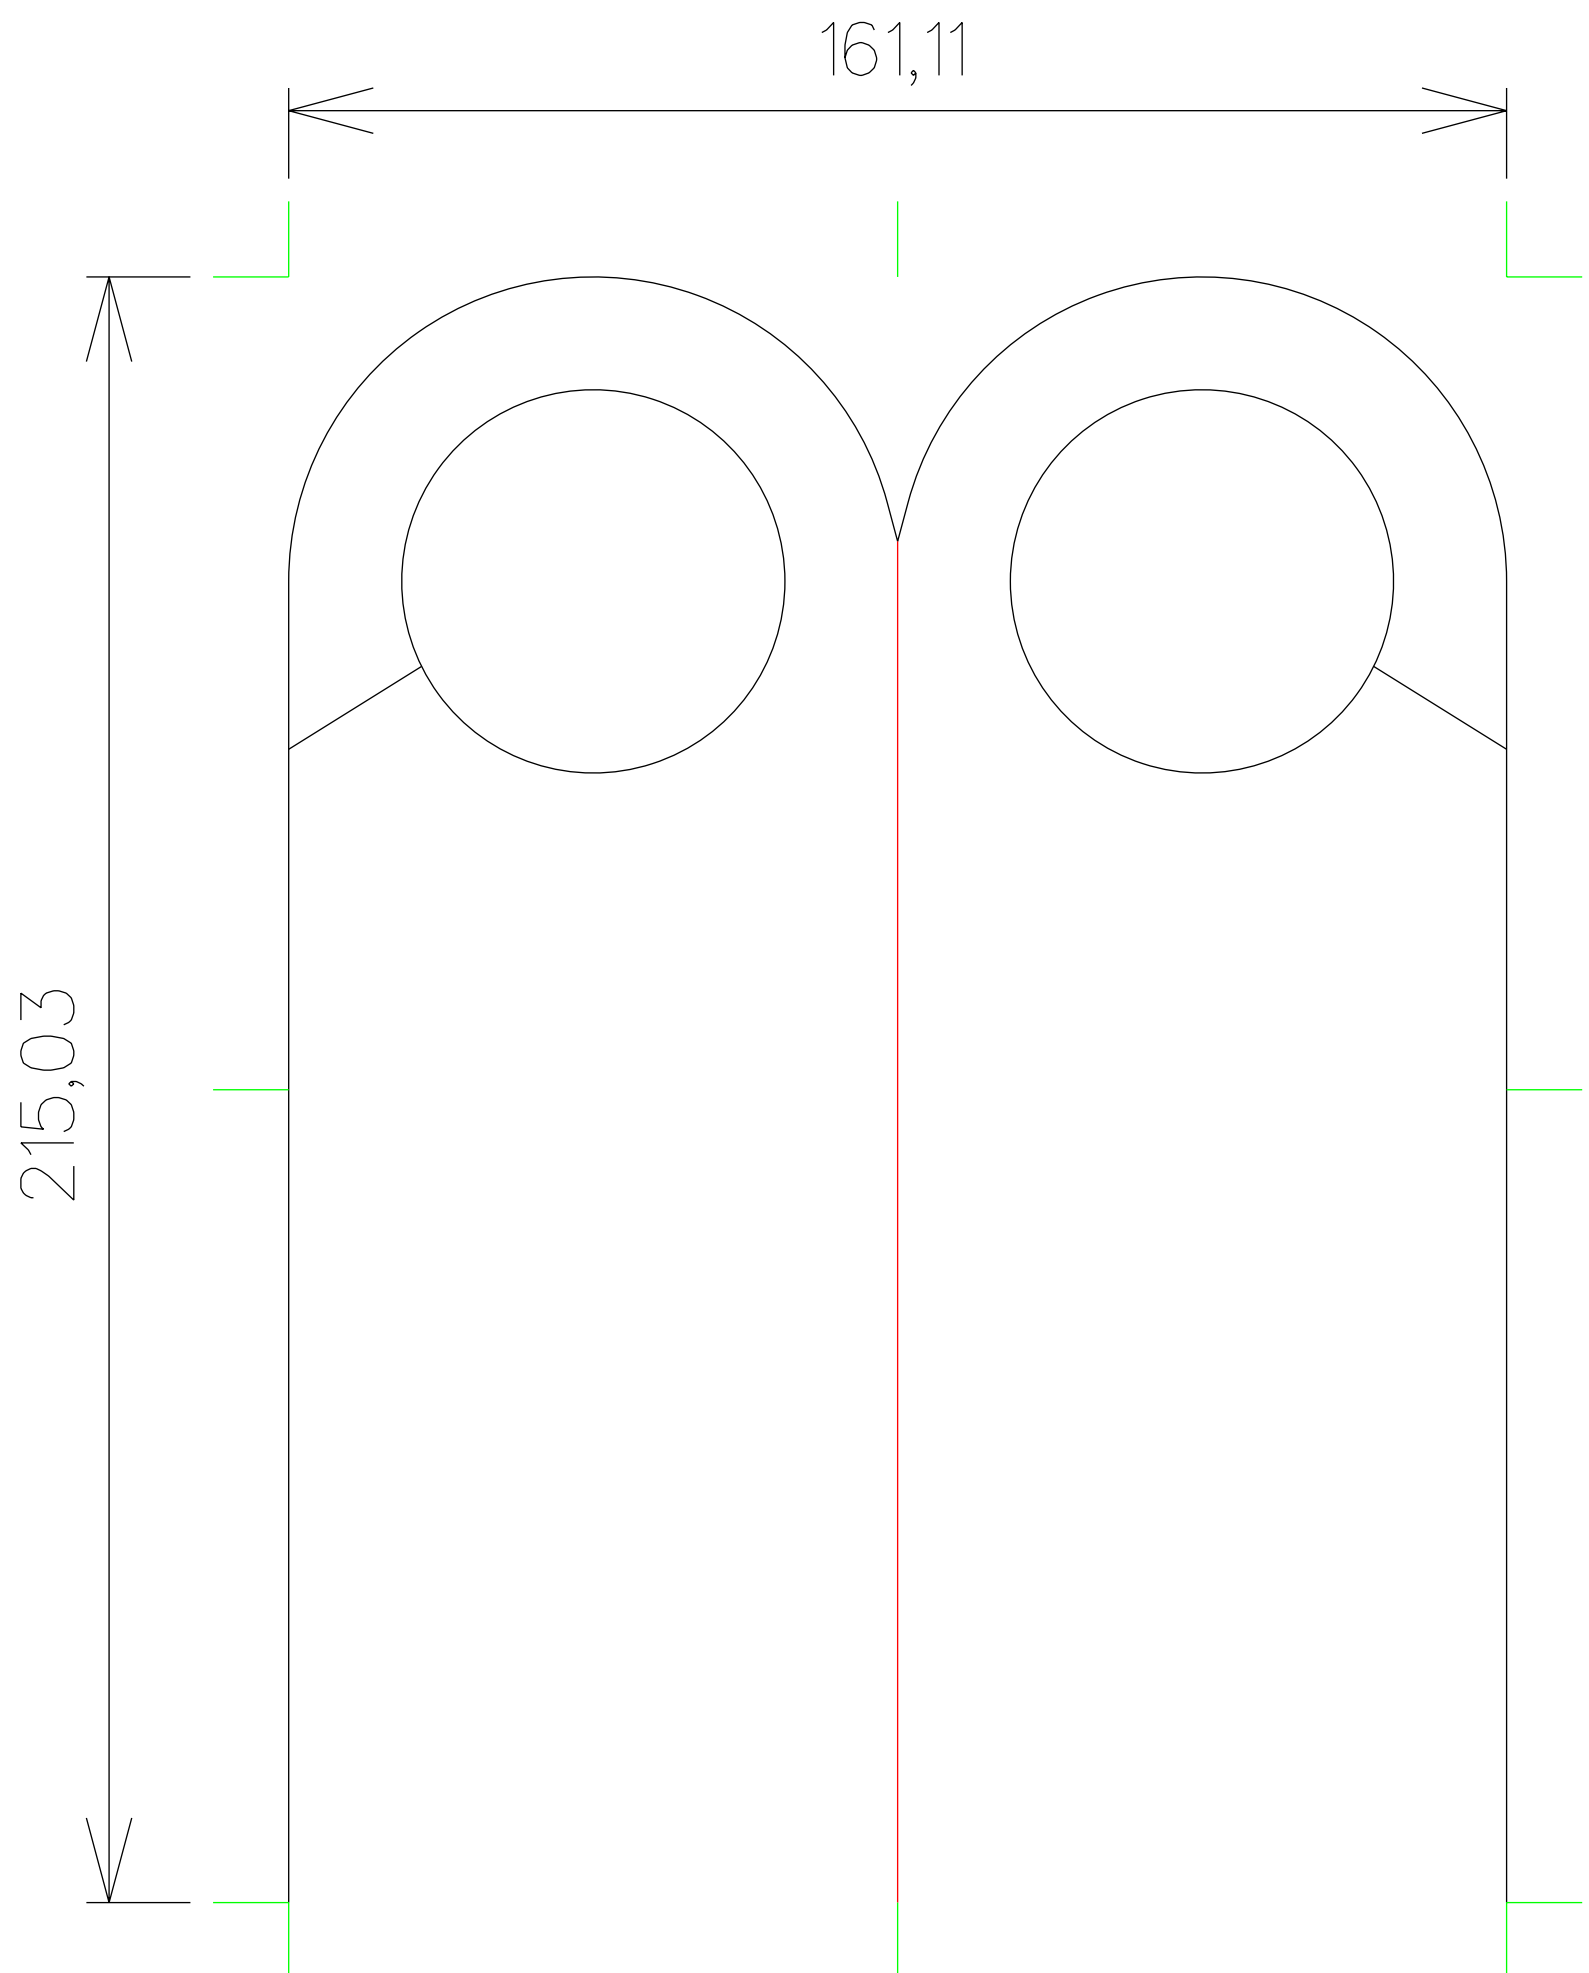

MIX52647

4-sidig dörrhängare

TRYCKTA SIDAN
PRIMA SIDAN